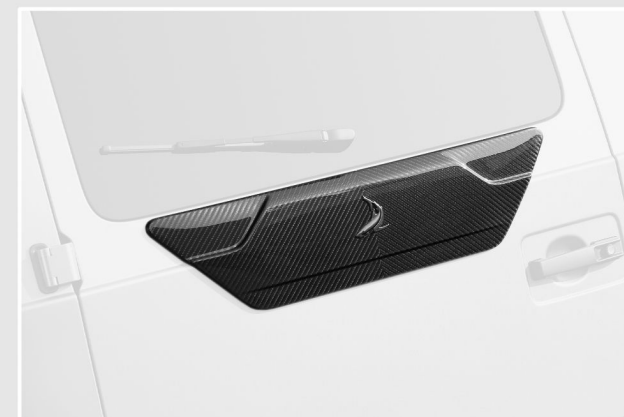

15.1. Крышка запаски Shark style

Лицевой карбон G465LT.100.15.a.VC

200 000 руб

Под покраску G465LT.100.15.a.PC

130 000 руб

15.2. Крышка запаски Mercedes

Лицевой карбон G465LT.100.15.b.VC

200 000 руб