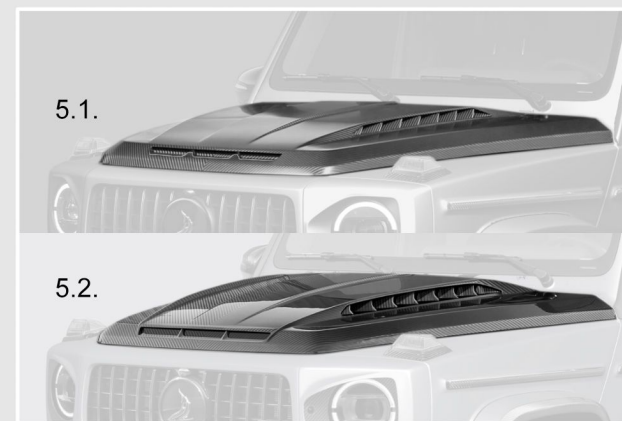

5.1.

5.2.

5.1. Капот

Лицевой карбон G465LT.100.05.a.VC	750 000 руб
Под покраску G465LT.100.05.a.PC	635 000 руб

5.2. Капот Aero style

Лицевой карбон G465LT.100.05.b.VC	850 000 руб
Под покраску G465LT.100.05.b.PC	720 000 руб