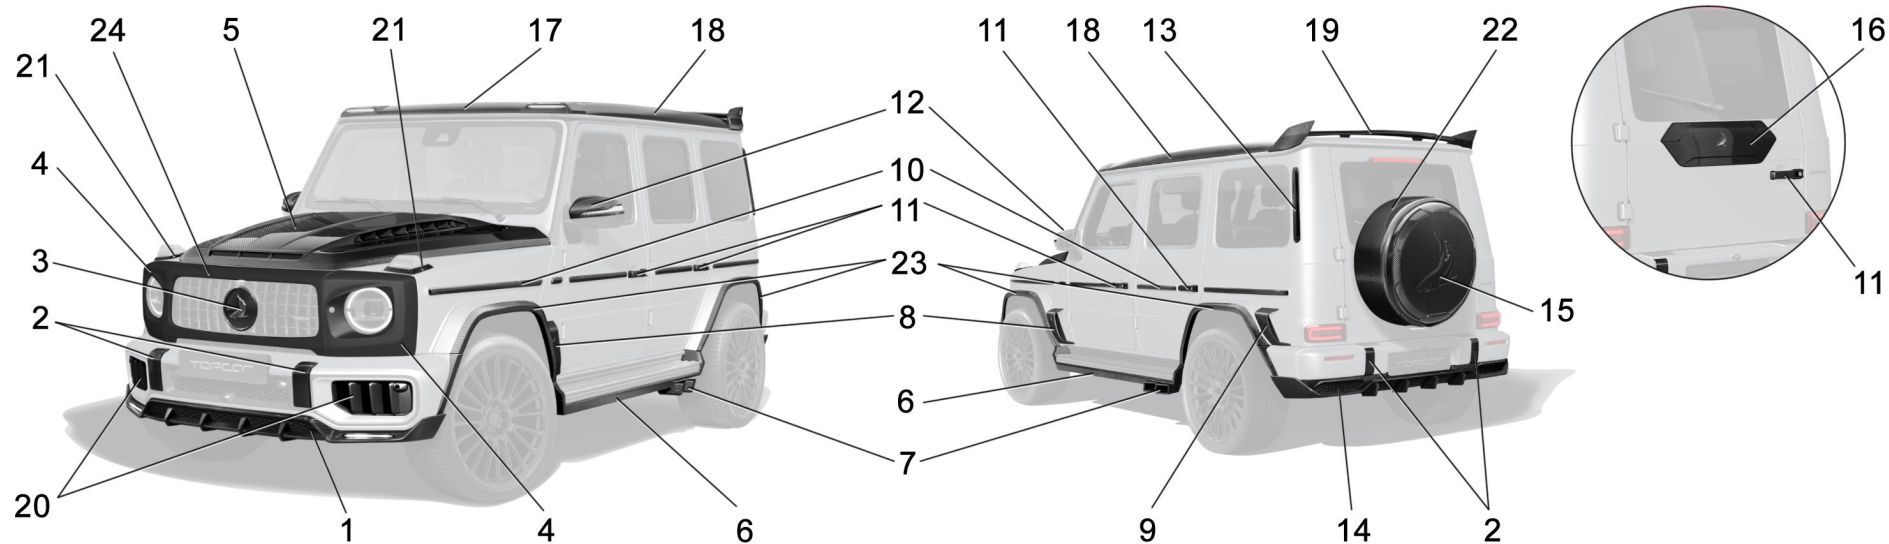

TOPCAR
TUNING & AUTODESIGN

**MERCEDES-BENZ G-CLASS (465) 2025
INFERNO LIGHT PACK**

WWW.TOP-CAR.RU / INFO@TOP-CAR.RU

- 1. Губа переднего бампера с LED
- 2. Молдинги переднего и заднего бамперов, 4 шт.
- 3. Эмблема акула
- 4. Накладки на фары, 2 шт.
- 5. Капот
- 6. Боковые пороги, 6 деталей
- 7. Насадки выхлопной системы, 4 шт.
- 8. Накладки на передние крылья с лого, 2 шт.
- 9. Накладки на задние крылья, 2 шт.
- 10. Боковые молдинги, 10 шт.
- 11. Дверные ручки, 5 шт.
- 12. Накладки на зеркала, 2 шт.