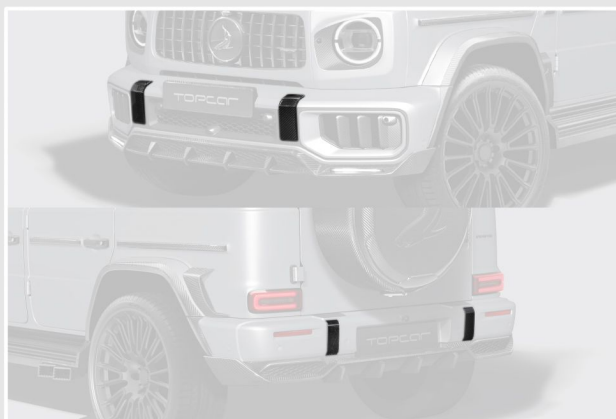

2. Молдинги бамперов, 4 шт.

Лицевой карбон G465LT.100.02.VC	100 000 руб