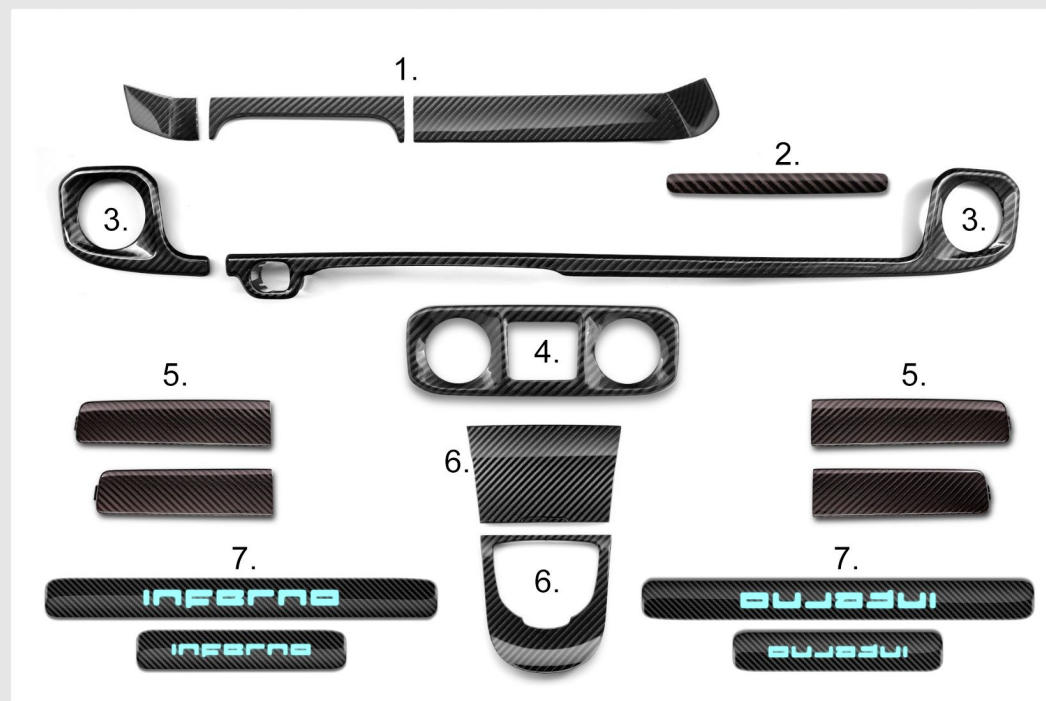

1. Накладки приборной панели, 3 шт.
2. Накладка ручки на торпедо
3. Панель торпедо, 2 шт.
4. Накладка центральных воздуховодов
5. Панели дверей, 4 шт.
6. Панели центрального тоннеля, 2 шт.
7. Дверные пороги с подсветкой, 4 шт.

Карбон Twill 2x2

Цена комплекта:
550 000 руб

Карбон Twill 4x4

Цена комплекта:
550 000 руб

ЦВЕТНОЙ
Карбон Twill 4x4
любой цвет

Цена комплекта:
687 500 руб