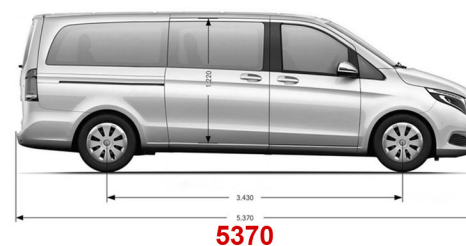

**V-CLASS LONG**

**V-CLASS EXTRA-LONG**

возможно установить отдельно

1. Передний бампер, 1 шт

Передний бампер под покраску	396 000 руб
MBV.100.01.PC	

2. Вставки в передний бампер, 2 шт

Лицевой карбон	99 000 руб
MBV.100.02.VC	
Карбон под покраску	24 000 руб
MBV.100.02.PC	