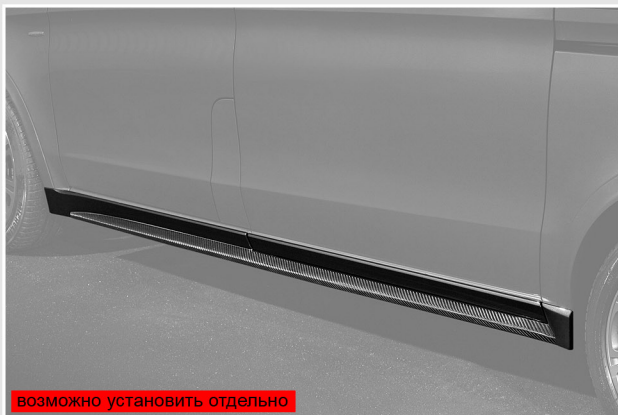

Лицевой карбон	281 500 руб
MBV.200.02.LONG1.VC	
Карбон под покраску	202 000 руб
MBV.200.02.LONG1.PC	

возможно установить отдельно

10. Боковые пороги: LONG, 2 сдвижные двери

Лицевой карбон	281 500 руб
MBV.200.02.LONG2.VC	
Карбон под покраску	202 000 руб
MBV.200.02.LONG2.PC	