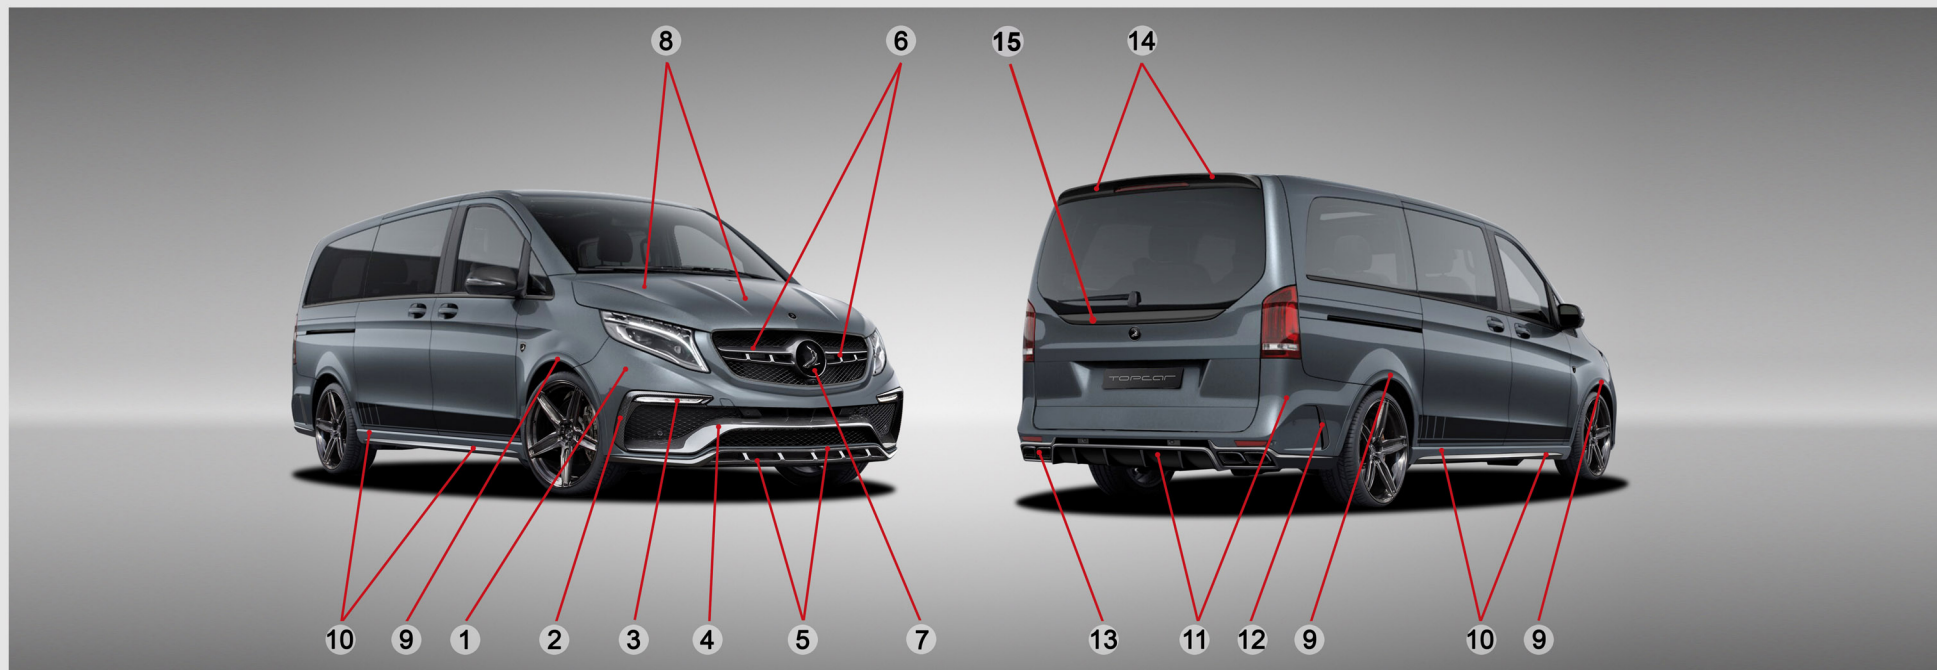

1. Передний бампер 2. Вставки в передний бампер 2 шт. 3. LED огни переднего бампера 2 шт 4. Спойлер переднего бампера, центральный 5. Нижняя губа переднего бампера 6. Решетка радиатора под звезду TopCar Design 7. Эмблема акула TopCar Design 8. Капот TopCar Design	9. Комплект расширителей 4 шт 10. Боковые пороги 2 шт 11. Задний бампер с диффузором 12. Вставки в задний бампер 2 шт 13. Комплект насадок TopCar Design 14. Задний спойлер 15. Накладка на крышку багажника под стеклоочистителем

V-CLASS LONG

V-CLASS EXTRA-LONG