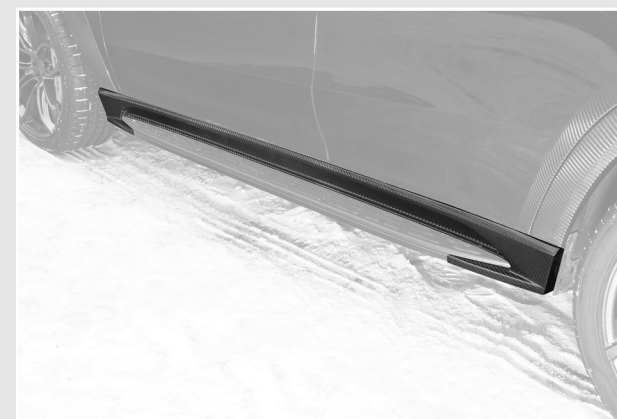

6. Боковые пороги, 2 шт

Лицевой карбон, GLECOUPE22.100.06.VC 390 500 руб
Установка ... 10 500 руб

Под покраску, GLECOUPE22.100.06.PC 275 000 руб

Установка ... 10 500 руб
Покраска ... 21 000 руб