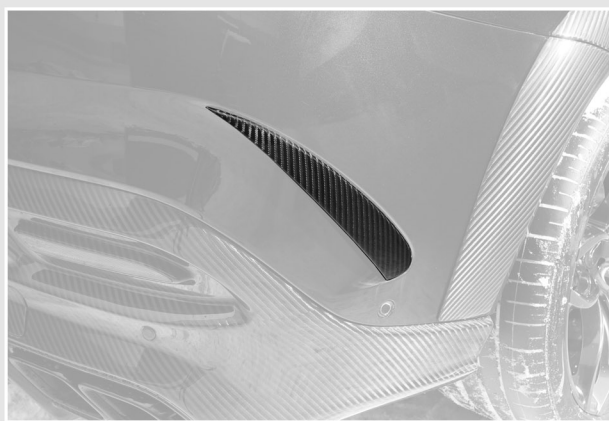

8. Боковые вставки заднего бампера, 2 шт

Лицевой карбон, GLECOUPE22.100.08.VC **56 000 руб**
Установка ... 6 500 руб

Под покраску, GLECOUPE22.100.08.PC **39 500 руб**

Установка ... 6 500 руб
Покраска ... 6 500 руб