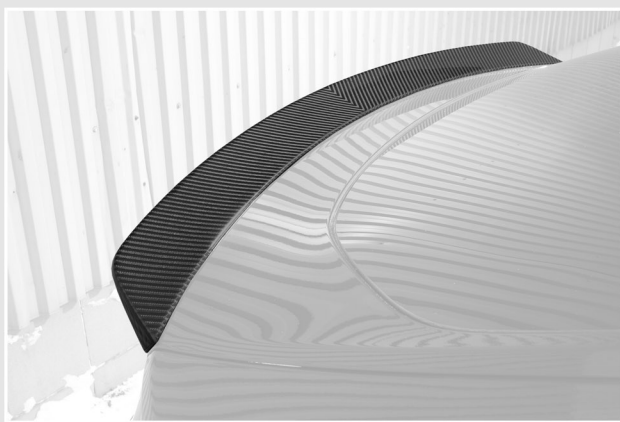

10. Задний спойлер

Лицевой карбон, GLECOUPE22.100.10.VC **170 500 руб**
Установка ... 4 500 руб

Под покраску, GLECOUPE22.100.10.PC **115 500 руб**

Установка ... 4 500 руб
Покраска ... 10 000 руб