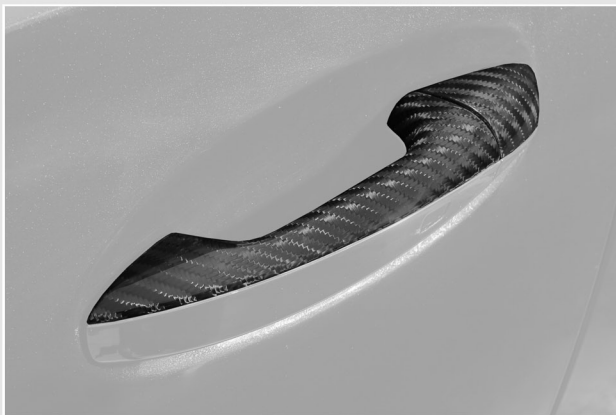

13. Дверные ручки, 4 шт

Лицевой карбон, G463LT.100.13.VC

94 500 руб

Установка ... 10 000 руб