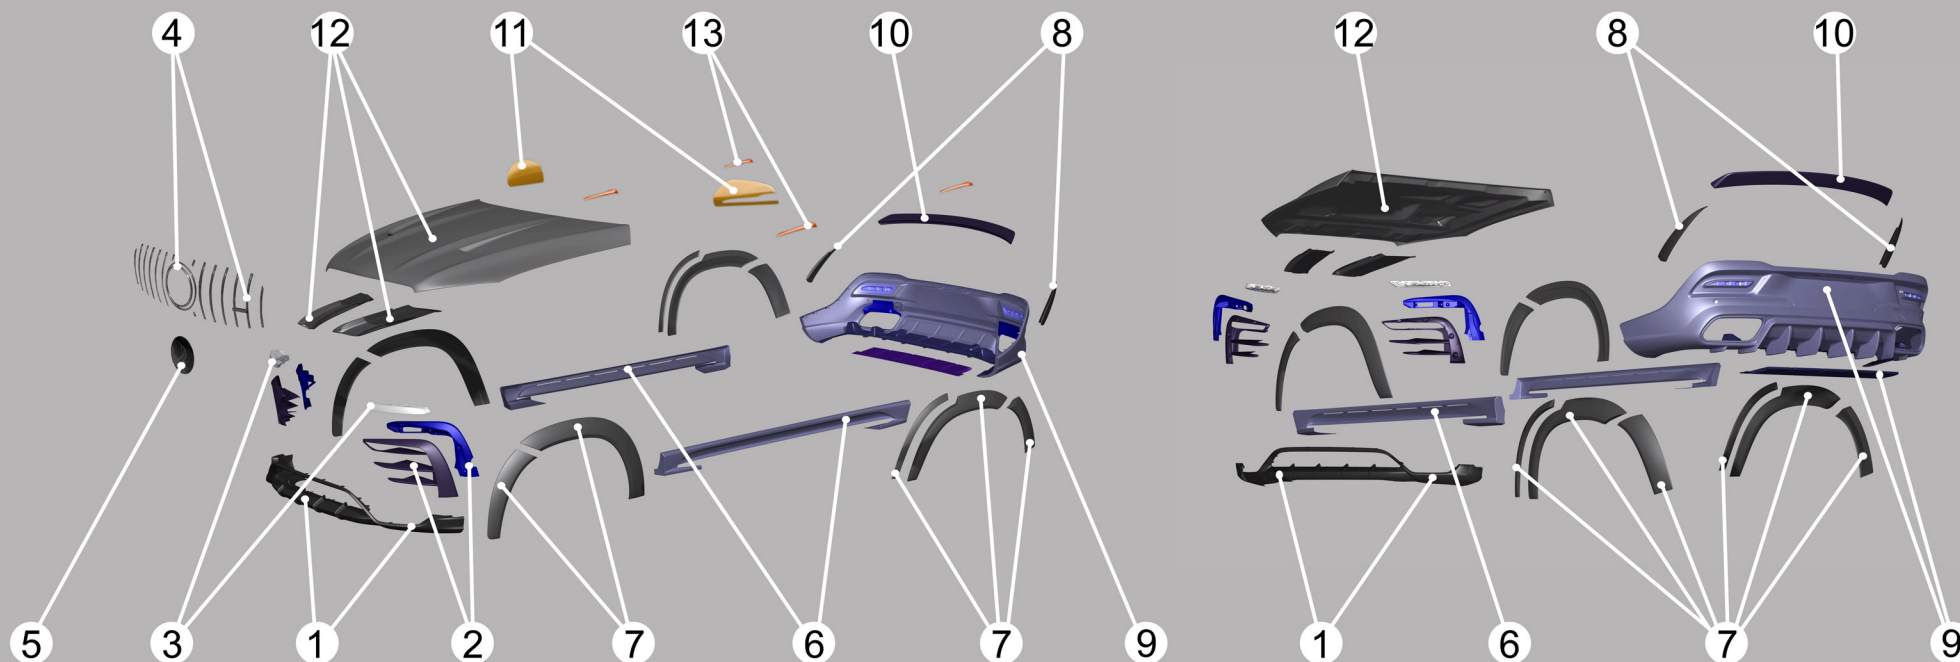

MERCEDES-BENZ GLE COUPE 2022
аэродинамический обвес INFERNO

WWW.TOP-CAR.RU / INFO@TOP-CAR.RU

19.08.2023

- 1. Губа переднего бампера
- 2. Боковые аэродинамические вставки, 4 шт
- 3. LED - огни, 2 шт
- 4. Вставки в решетку радиатора, рамки эмблемы
- 5. Эмблема "Акула"
- 6. Боковые пороги, 2 шт

- 7. Расширители крыльев, 10 шт
- 8. Боковые вставки заднего бампера, 2 шт
- 9. Диффузор заднего бампера
- 10. Задний спойлер
- 11. Крышки боковых зеркал, 2 шт
- 12. Капот с воздуховодами
- 13. Дверные ручки, 4 шт

332 250 руб

ИТОГО: 2 206 500 РУБОбвес INFERNO - комплект лицевой карбонРаботы по установке

1. Губа переднего бампера
2. Боковые аэродинамические вставки, 4 шт
3. LED - огни, 2 шт
4. Вставки в решетку радиатора, рамки эмблемы
5. Эмблема "Акула"
6. Боковые пороги, 2 шт
7. Расширители крыльев, 10 шт
8. Боковые вставки заднего бампера, 2 шт
9. Диффузор заднего бампера
10. Задний спойлер
11. Крышки боковых зеркал, 2 шт
12. Капот с воздуховодами
13. Дверные ручки, 4 шт