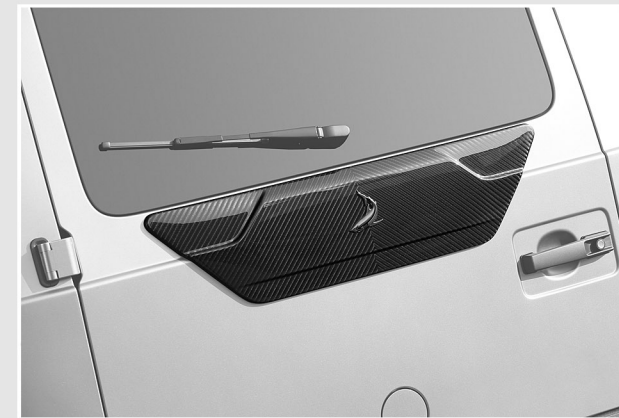

15. Накладка на заднюю дверь

Лицевой карбон, G463LT.100.15.VC 126 000 руб
Установка ... 10 500 руб

Под покраску, G463LT.100.15.PC 91 000 руб

Установка ... 10 500 руб
Покраска ... 10 500 руб