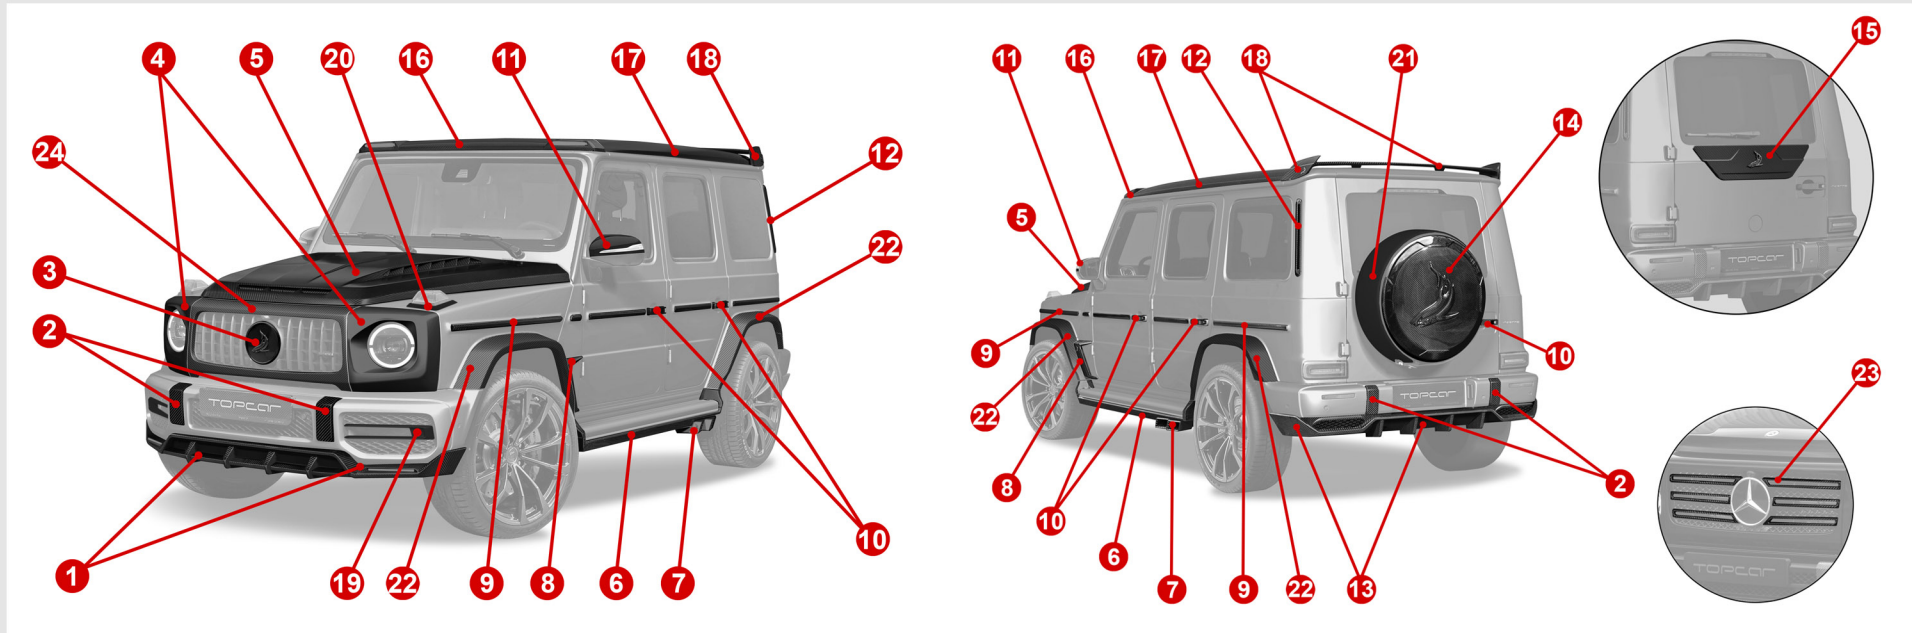

MERCEDES-BENZ G-CLASS 2022
аэродинамический обвес INFERNO - LIGHT PACK

WWW.TOP-CAR.RU / INFO@TOP-CAR.RU

06.12.2023

1. Губа переднего бампера с LED
2. Молдинги переднего и заднего бамперов, 4 шт
3. Эмблема акула
4. Накладки на передние фонари, 2 шт
5. Капот
6. Боковые пороги, 6 деталей
7. Насадки выхлопной системы, 4 шт.
8. Накладки на передние крылья с лого, 2 шт
9. Боковые молдинги, 10 шт
10. Дверные ручки, 5 шт
11. Накладки на зеркала, 2 шт
12. Воздуховоды задних стоек, 2 шт