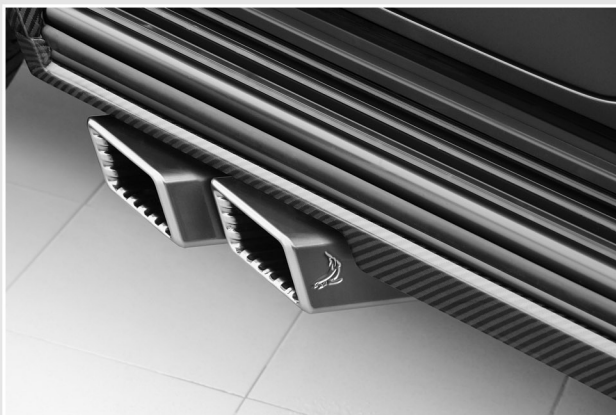

Установка ... 10 500 руб
Покраска ... 21 000 руб

6. Боковые пороги, 6 деталей

Лицевой карбон, G463LT.100.06.VC 322 000 руб
Установка ... 10 500 руб

Под покраску, G463LT.100.06.PC 201 000 руб

Установка ... 10 500 руб
Покраска ... 21 000 руб