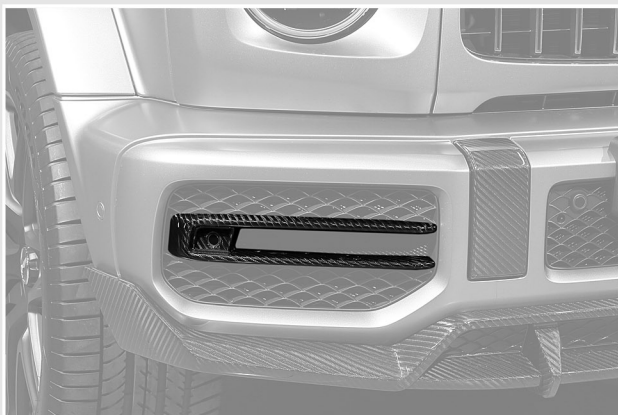

19. Вставки в передний бампер

Лицевой карбон, G463LT.100.19.VC
Установка ... 3 500 руб

35 000 руб