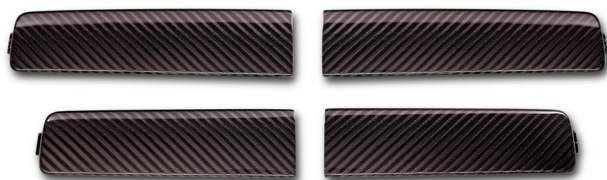

Classic style 22", 4 шт 720 000 руб

Classic style 23", 4 шт 810 000 руб
 перед 23x10, ET36 / ET16 ; зад 23x10, ET36 / ET11

Панель торпедо, 2 шт.

Накладка центральных воздуховодов

Накладки приборной панели, 3 шт.