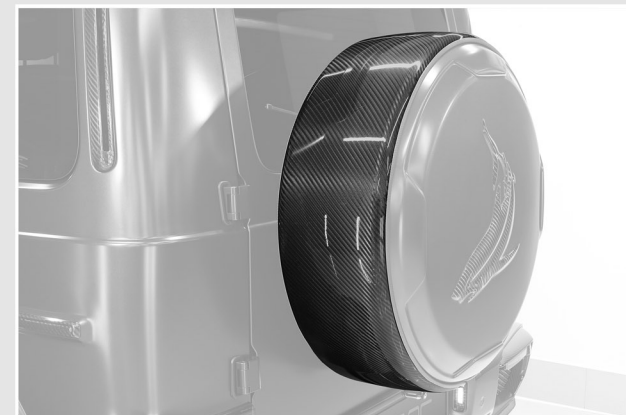

21. Обод кофра запасного колеса

Лицевой карбон, G463LT.100.21.VC
Установка ... 5 000 руб

180 000 руб