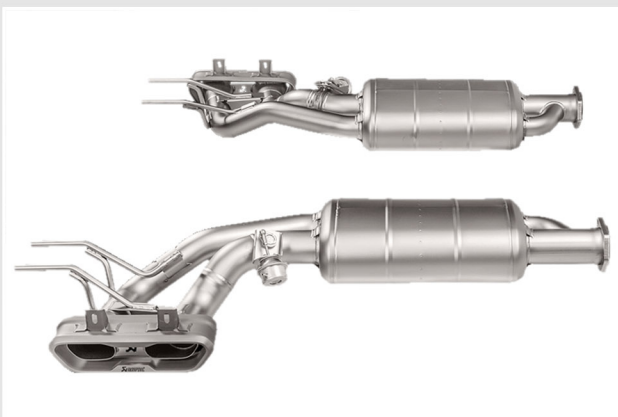

2 шт, лицевой карбон, G463LT.100.24.VC **189 000 руб**
Установка ... 10 000 руб

Выхлоп Akrapovic Evolution Line (титан)

Выхлоп с насадками и заслонками **11 250 евро**
Выхлоп Akrapovic Evolution Line с насадками и встроенными электронными заслонками (титановый)