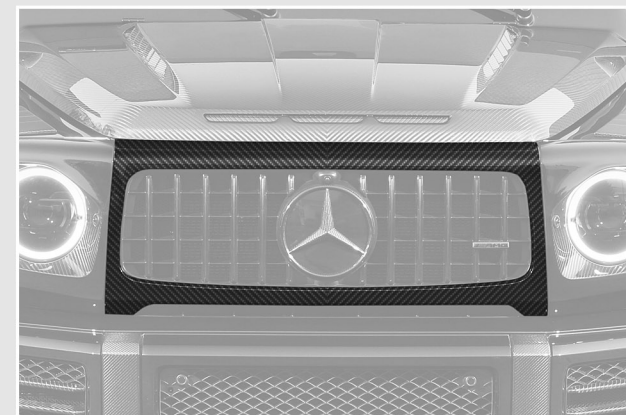

90 000 руб

24. Центральная панель, только G63

Лицевой карбон, G463LT.100.24.VC
Установка ... 10 500 руб

175 000 руб

Спойлер на крышу, Shark style

Лицевой карбон, G463LT.100.22.VC **201 000 руб**
Установка ... 7 000 руб