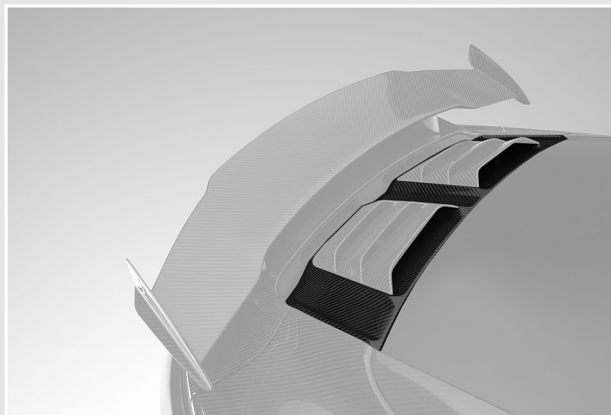

Планка STINGER, лицевой карбон  
992GTR3.100.23.VC

24. подиум антикрыла

Подиум антикрыла, карбон под покраску  
992GTR3.100.24.PC

25. Антикрыло

Антикрыло, лицевой карбон 3 000 €  
992GTR3.100.25.VC

26. Крышка двигателя