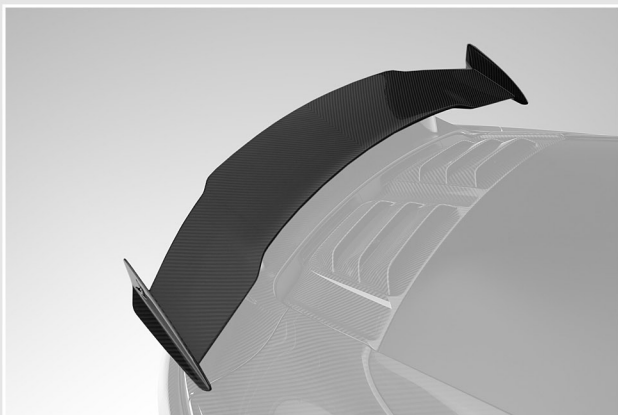

25. Антикрыло

Антикрыло, лицевой карбон 3 000 €
992GTR3.100.25.VC