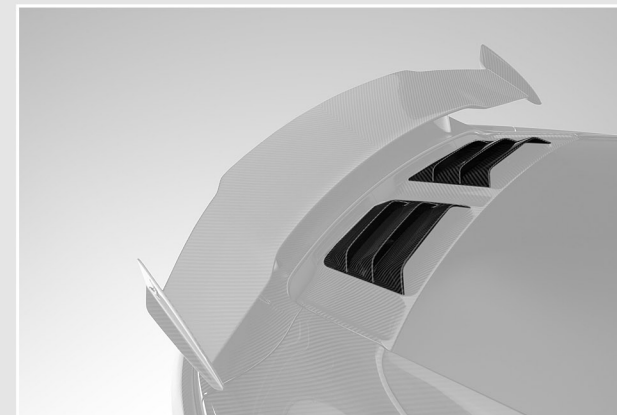

27. Воздухозаборники крышки двигателя

Воздухозаборники, лицевой карбон
992GTR3.100.27.VC