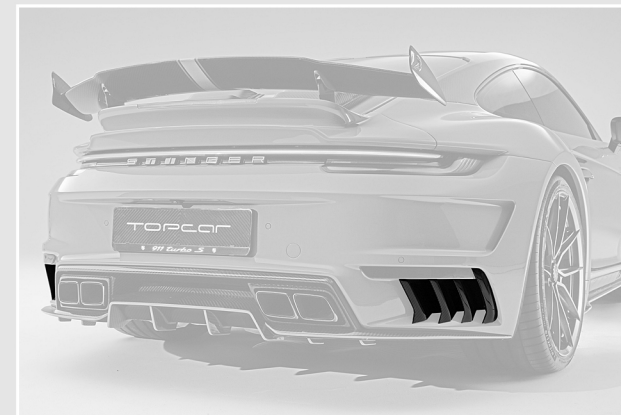

Воздуховоды, 2 шт, лицевой карбон  
992GTR3.100.17.VC

18. Стойки крыши

Стойки крыши, 2 шт, лицевой карбон  
992GTR3.100.18.VC

19. Крыша

Крыша, лицевой карбон 3 500 €  
992GTR3.100.19.VC

20. Задний бампер

Задний бампер, карбон под покраску  
992GTR3.100.20.PC