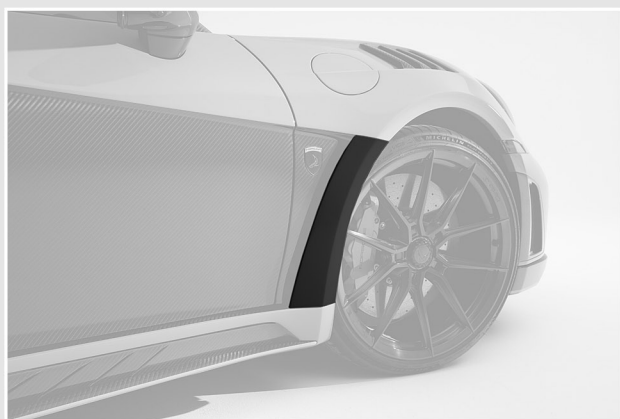

10. Накладки передних крыльев

Накладки крыльев, 2 шт, карбон под покраску
992GTR3.100.10.PC