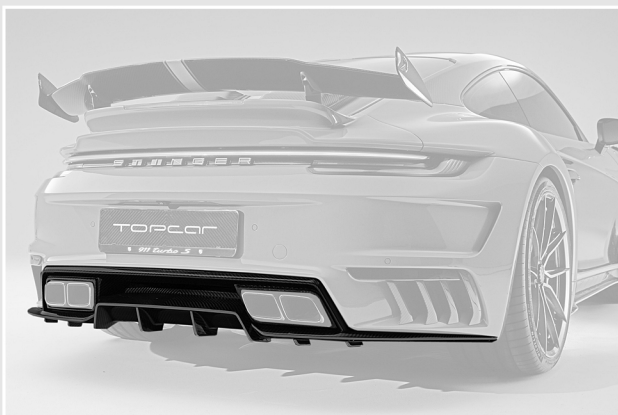

22. Диффузор заднего бампера

Диффузор заднего бампера, лицевой карбон
992GTR3.100.22.VC