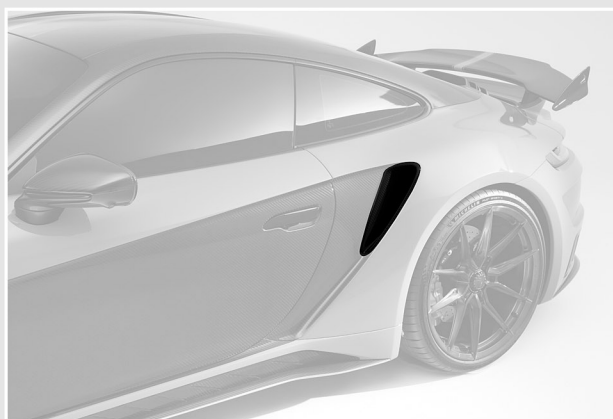

17. Воздуховоды задних крыльев

Воздуховоды, 2 шт, лицевой карбон
992GTR3.100.17.VC