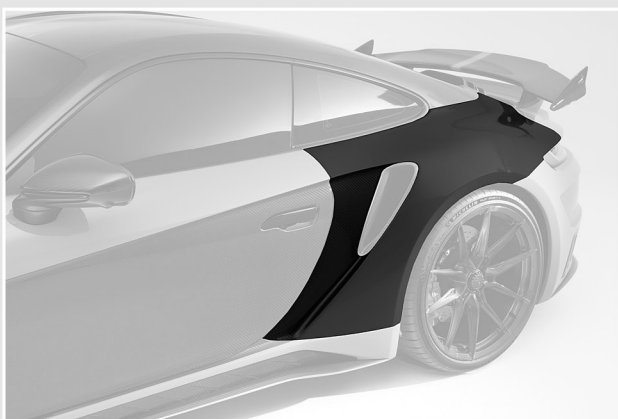

16. Задние крылья

Задние крылья, 2 шт, карбон под покраску
992GTR3.100.16.PC