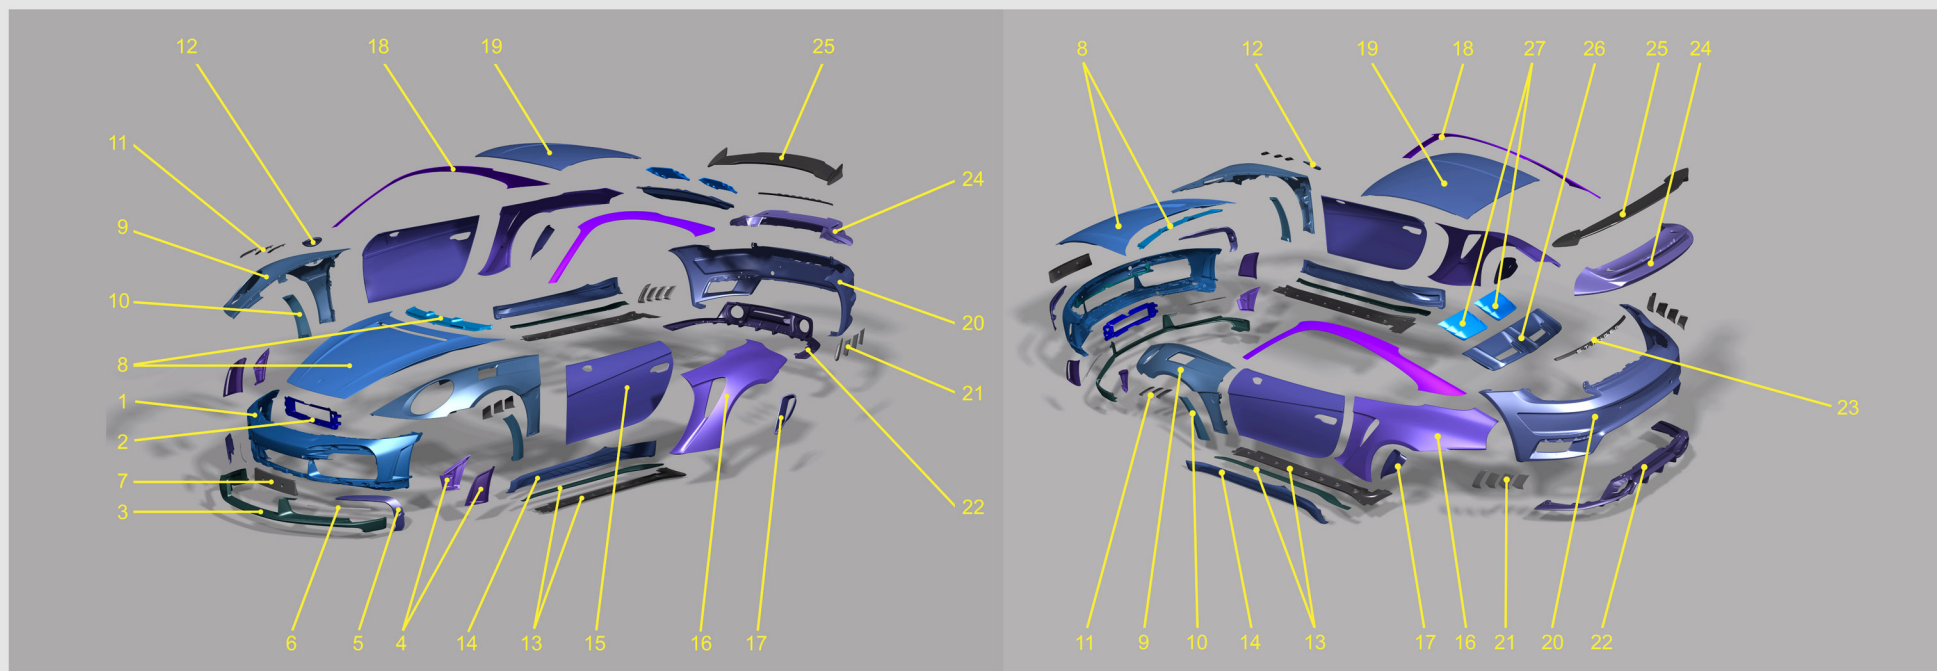

PORSCHE 992  
аэродинамический обвес STINGER GTR 3.0

[WWW.TOP-CAR.RU](http://WWW.TOP-CAR.RU) / [INFO@TOP-CAR.RU](mailto:INFO@TOP-CAR.RU)

09.08.2023

- 1. передний бампер
- 2. центральный воздуховод бампера
- 3. губа переднего бампера
- 4. боковые воздуховоды бампера, 2 шт
- 5. боковые вставки бампера, 2 шт
- 6. вставки в светодиоды, 2 шт
- 7. подиум под номер